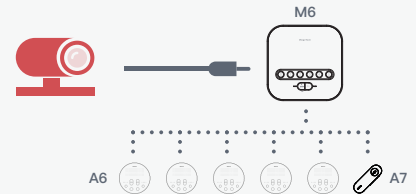

與 iMage A6/A7 連線時，最多可擴充至 6 顆，完美的適應中大型會議室。

設備適應性

可搭配 iMage A6/A7 連接多種不同設備，例如：電腦、筆電、手機、平板及視訊主機。

彈性應用任意配置

適合各種中大型會議室，可配合各個會議室不同的環境配置。

M6 整體特色說明

iImage M6可搭配iImage A6 Speakerphone(選購)或iImage A7 Lavalier Microphone 擴充至6台，以快速且經濟實惠的方式架構中大型的會議室方案，無須修改裝潢及重新佈線，也不須專業IT人員協助，並可因應整體會議室配置自由調整各個麥克風喇叭的配置，以配適各種中大型會議室環境。除此之外，iImage M6提供多種模式可對應不同的設備，如電腦、筆電、手機、平板及視訊會議主機依使用者需求自行選擇。

按鍵位置

模式說明

USB 模式

將iImage M6 模式調整至USB模式插入電腦即可使用

無線模式

可透過無線模式連線至手機、平板等行動裝置，配對完成即可開始使用

有線模式

iImage M6 可與視訊設備連接並可擴充iImage A6/A7(選購)至最多六台，以適用於30人會議室

規格表

A. 一般規格

產品名稱	iImage M6
體積	118mm x 118mm x 33mm
重量	150g
操作環境	0~60°C±2°C
內含物	USB線x1、變壓器x1、說明書x1

B. 連線能力

Audio Input	USB、Wireless
Audio Output	USB、Wireless
Audio Input Terminal (Stereo Mini Jack)	3.5音源孔
Audio Output Terminal (Stereo Mini Jack)	3.5音源孔
可連接至	1. 使用 USB傳輸線連接電腦與筆電 2. 使用無線連線手機與平板 3. 透過iImageTech A6 (選購) 與視訊會議系統連接
可配合作業系統	Windows、Mac OS
可支援會議軟體	Teams、Google Meet、Zoom、Webex

C. 無線規格

連線範圍	最大至15公尺 (無干擾)
無線放射規格	Class 2
天線形式	內建式天線
頻寬	2.4-2.4835GHz
頻載	2,402-2,480MHz
頻道數	79

E. 電源

變壓器	通過USB充電
電伏	DC 5V±5% 550mA

可選購商品

iImage A6

iImage A6 無線麥克風喇叭秉持著隨插即用的使用理念，無須專業IT人員從旁協助即可快速完成配置。除此之外搭配iImage M6 (選購) 可與視訊會議主機連接並可擴充多台 iImage A6 迅速建構12-30人的會議室環境。在擴充多台 iImage A6 後可依照使用者習慣或會議室的配置自由的改變各個iImage A6 的擺放位置，大大的提升了會議室的應用效率。