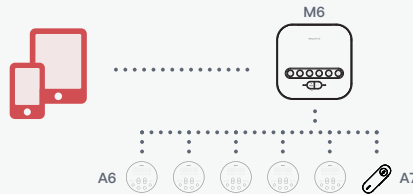

與 iMage A6/A7 連線時，最多可擴充至 6 顆，完美的適應中大型會議室。

設備適應性

可搭配 iMage A6/A7 連接多種不同設備，例如：電腦、筆電、手機、平板及視訊主機。

彈性應用任意配置

適合各種中大型會議室，可配合各個會議室不同的環境配置。

M6 整體特色說明

iImage M6可搭配iImage A6 Speakerphone(選購)或iImage A7 Lavalier Microphone 擴充至6台，以快速且經濟實惠的方式架構中大型的會議室方案，無須修改裝潢及重新佈線，也不須專業IT人員協助，並可因應整體會議室配置自由調整各個麥克風喇叭的配置，以配適各種中大型會議室環境。除此之外，iImage M6提供多種模式可對應不同的設備，如電腦、筆電、手機、平板及視訊會議主機依使用者需求自行選擇。

按鍵位置

模式說明

USB 模式

將iImage M6 模式調整至USB模式插入電腦即可使用

無線模式

可透過無線模式連線至手機、平板等行動裝置，配對完成即可開始使用

有線模式

iImage M6 可與視訊設備連接並可擴充iImage A6/A7(選購)至最多六台，以適用於30人會議室

規格表

A. 一般規格

產品名稱	iImage M6
體積	118mm x 118mm x 33mm
重量	150g
操作環境	0~60°C±2°C
內含物	USB線x1、變壓器x1、說明書x1

B. 連線能力

Audio Input	USB、Wireless
Audio Output	USB、Wireless
Audio Input Terminal (Stereo Mini Jack)	3.5音源孔
Audio Output Terminal (Stereo Mini Jack)	3.5音源孔
可連接至	1. 使用 USB傳輸線連接電腦與筆電 2. 使用無線連線手機與平板 3. 透過iImageTech A6 (選購) 與視訊會議系統連接
可配合作業系統	Windows、Mac OS
可支援會議軟體	Teams、Google Meet、Zoom、Webex

C. 無線規格

連線範圍	最大至15公尺 (無干擾)
無線放射規格	Class 2
天線形式	內建式天線
頻寬	2.4-2.4835GHz
頻載	2,402-2,480MHz
頻道數	79

E. 電源

變壓器	通過USB充電
電伏	DC 5V±5% 550mA

可選購商品

iImage A6

iImage A6 無線麥克風喇叭秉持著隨插即用的使用理念，無須專業IT人員從旁協助即可快速完成配置。除此之外搭配iImage M6 (選購) 可與視訊會議主機連接並可擴充多台 iImage A6 迅速建構12-30人的會議室環境。在擴充多台 iImage A6 後可依照使用者習慣或會議室的配置自由的改變各個iImage A6 的擺放位置，大大的提升了會議室的應用效率。