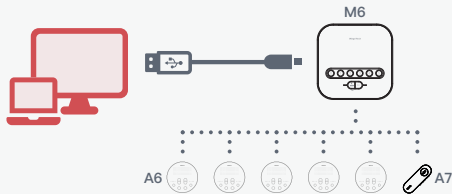

與 iMage A6/A7 連線時，最多可擴充至 6 顆，完美的適應中大型會議室。

設備適應性

可搭配 iMage A6/A7 連接多種不同設備，例如：電腦、筆電、手機、平板及視訊主機。

彈性應用任意配置

適合各種中大型會議室，可配合各個會議室不同的環境配置。

M6 整體特色說明

iImage M6可搭配iImage A6 Speakerphone(選購)或iImage A7 Lavalier Microphone 擴充至6台，以快速且經濟實惠的方式架構中大型的會議室方案，無須修改裝潢及重新佈線，也不須專業IT人員協助，並可因應整體會議室配置自由調整各個麥克風喇叭的配置，以配適各種中大型會議室環境。除此之外，iImage M6提供多種模式可對應不同的設備，如電腦、筆電、手機、平板及視訊會議主機依使用者需求自行選擇。

按鍵位置

模式說明

USB 模式

將iImage M6 模式調整至USB模式插入電腦即可使用

無線模式

可透過無線模式連線至手機、平板等行動裝置，配對完成即可開始使用

有線模式

iImage M6 可與視訊設備連接並可擴充iImage A6/A7(選購)至最多六台，以適用於30人會議室

規格表

A. 一般規格

產品名稱	iImage M6
體積	118mm x 118mm x 33mm
重量	150g
操作環境	0~60°C±2°C
內含物	USB線x1、變壓器x1、說明書x1

B. 連線能力

Audio Input	USB、Wireless
Audio Output	USB、Wireless
Audio Input Terminal (Stereo Mini Jack)	3.5音源孔
Audio Output Terminal (Stereo Mini Jack)	3.5音源孔
可連接至	1. 使用 USB傳輸線連接電腦與筆電 2. 使用無線連線手機與平板 3. 透過iImageTech A6 (選購) 與視訊會議系統連接
可配合作業系統	Windows、Mac OS
可支援會議軟體	Teams、Google Meet、Zoom、Webex