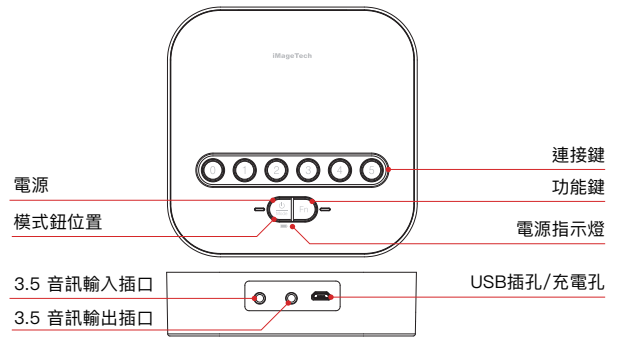

與 iMage A6/A7 連線時，最多可擴充至 6 顆，完美的適應中大型會議室。

設備適應性

可搭配 iMage A6/A7 連接多種不同設備，例如：電腦、筆電、手機、平板及視訊主機。

彈性應用任意配置

適合各種中大型會議室，可配合各個會議室不同的環境配置。

M6 整體特色說明

iImage M6可搭配iImage A6 Speakerphone(選購)或iImage A7 Lavalier Microphone 擴充至6台，以快速且經濟實惠的方式架構中大型的會議室方案，無須修改裝潢及重新佈線，也不須專業IT人員協助，並可因應整體會議室配置自由調整各個麥克風喇叭的配置，以配適各種中大型會議室環境。除此之外，iImage M6提供多種模式可對應不同的設備，如電腦、筆電、手機、平板及視訊會議主機依使用者需求自行選擇。

按鍵位置

模式說明

USB 模式

將iImage M6 模式調整至USB模式插入電腦即可使用

無線模式

可透過無線模式連線至手機、平板等行動裝置，配對完成即可開始使用

有線模式

iImage M6 可與視訊設備連接並可擴充iImage A6/A7(選購)至最多六台，以適用於30人會議室

規格表

A. 一般規格

產品名稱	iImage M6
體積	118mm x 118mm x 33mm
重量	150g
操作環境	0~60°C±2°C
內含物	USB線x1、變壓器x1、說明書x1

B. 連線能力

Audio Input	USB、Wireless
Audio Output	USB、Wireless
Audio Input Terminal (Stereo Mini Jack)	3.5音源孔
Audio Output Terminal (Stereo Mini Jack)	3.5音源孔
可連接至	1. 使用 USB傳輸線連接電腦與筆電 2. 使用無線連線手機與平板 3. 透過iImageTech A6 (選購) 與視訊會議系統連接
可配合作業系統	Windows、Mac OS
可支援會議軟體	Teams、Google Meet、Zoom、Webex